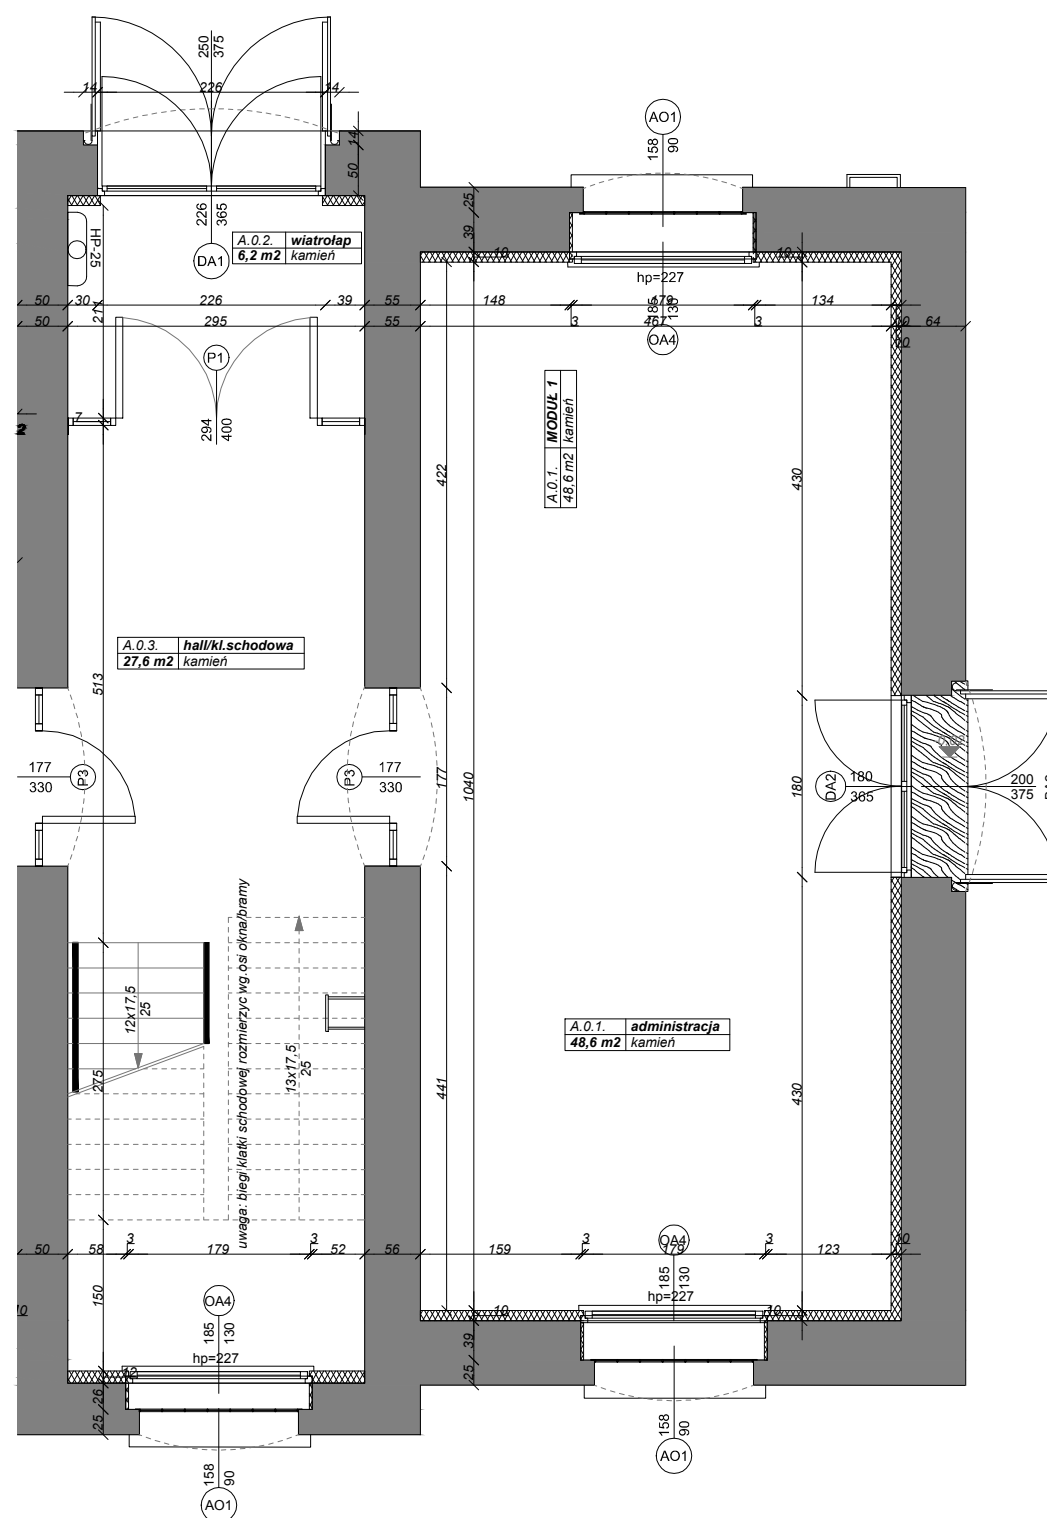

BUDYNEK A

POWIERZCHNIA LOKALU **48,60m²**

PARTER **48,60m²**

A.0.1.

NUMER
LOKALU

Inwestor: TOTAL - PACK Warszawa
O/Olsztyn ul. Piłsudskiego 72c

PARTER

SKALA 1:75

DZUS GK
ARCHITEKCI

- ściana wewnętrzna do aranżacji
- ściana zewnętrzna
- granica działki

- powierzchnia ogółem - **8950 m²**
- powierzchnia zabudowana - **1308 m²**
- powierzchnia niezabudowana - **6044 m²**