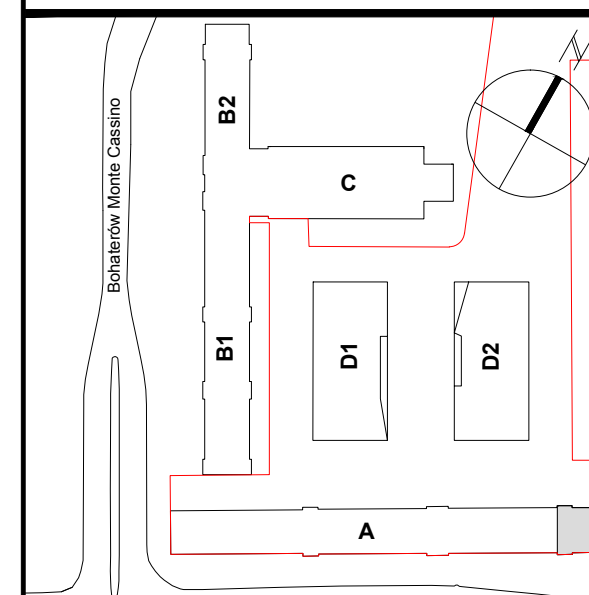

Artyleryjska

TYP LOKALU: **Wynajem**

BUDYNEK A

POWIERZCHNIA LOKALU **48,60m²**

PARTER **48,60m²**

A.0.1.

NUMER
LOKALU

Inwestor: TOTAL - PACK Warszawa
O/Olsztyn ul. Piłsudskiego 72c