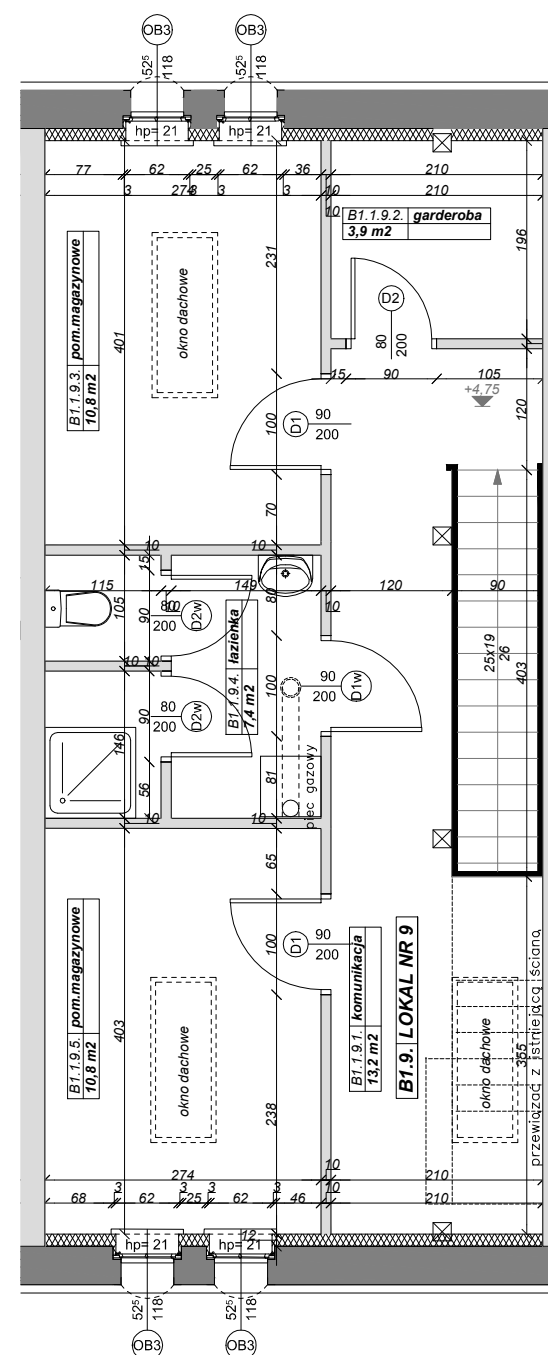

BUDYNEK B1

POWIERZCHNIA LOKALU **96,00m²**

-PARTER 49,90m²

-PIĘTRO 46,10m²

B1.9./ NR 9

NUMER
LOKALU

Inwestor: TOTAL - PACK Warszawa
O/Olsztyn ul. Piłsudskiego 72c

PARTER

PIĘTRO

- ściana wewnętrzna do aranżacji
- ściana zewnętrzna
- granica działki

Działka Nr 1/318 - powierzchnia ogółem - 91 m²
- powierzchnia zabudowana - 60 m²
- powierzchnia niezabudowana - 31 m²

SKALA 1:75