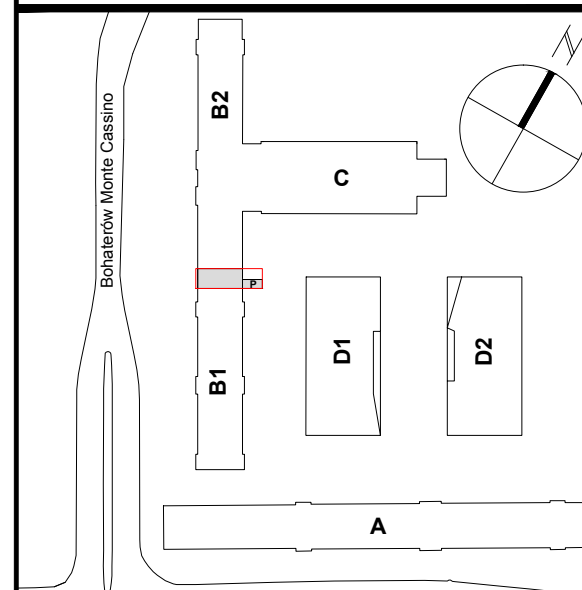

Artyleryjska

TYP LOKALU: Loft - Sprzedaż-Wynajem

BUDYNEK B1

POWIERZCHNIA LOKALU **96,00m²**

-PARTER 49,90m²

-PIĘTRO 46,10m²

B1.9./ NR 9

NUMER
LOKALU

Inwestor: TOTAL - PACK Warszawa
O/Olsztyn ul. Piłsudskiego 72c