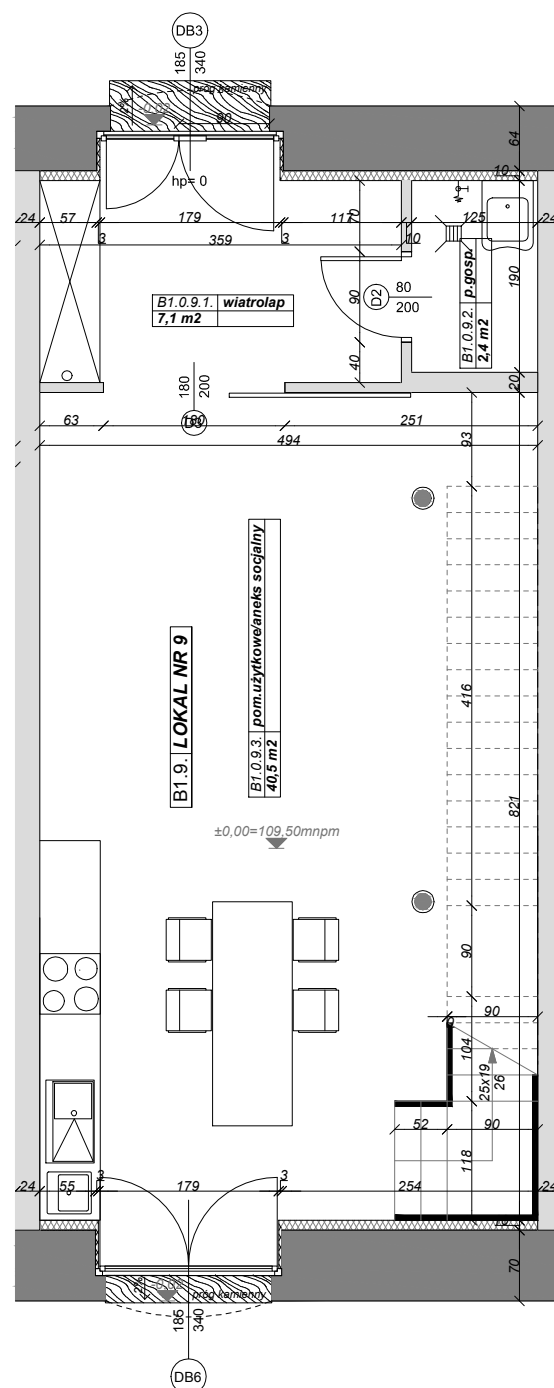

BUDYNEK B1

POWIERZCHNIA LOKALU **96,00m²**

-PARTER 49,90m²

-PIĘTRO 46,10m²

B1.9./ NR 9

NUMER
LOKALU

Inwestor: TOTAL - PACK Warszawa
O/Olsztyn ul. Piłsudskiego 72c

PARTER

PIĘTRO

- ściana wewnętrzna do aranżacji
- ściana zewnętrzna
- granica działki

Działka Nr 1/318 - powierzchnia ogółem - 91 m²
- powierzchnia zabudowana - 60 m²
- powierzchnia niezabudowana - 31 m²

SKALA 1:75